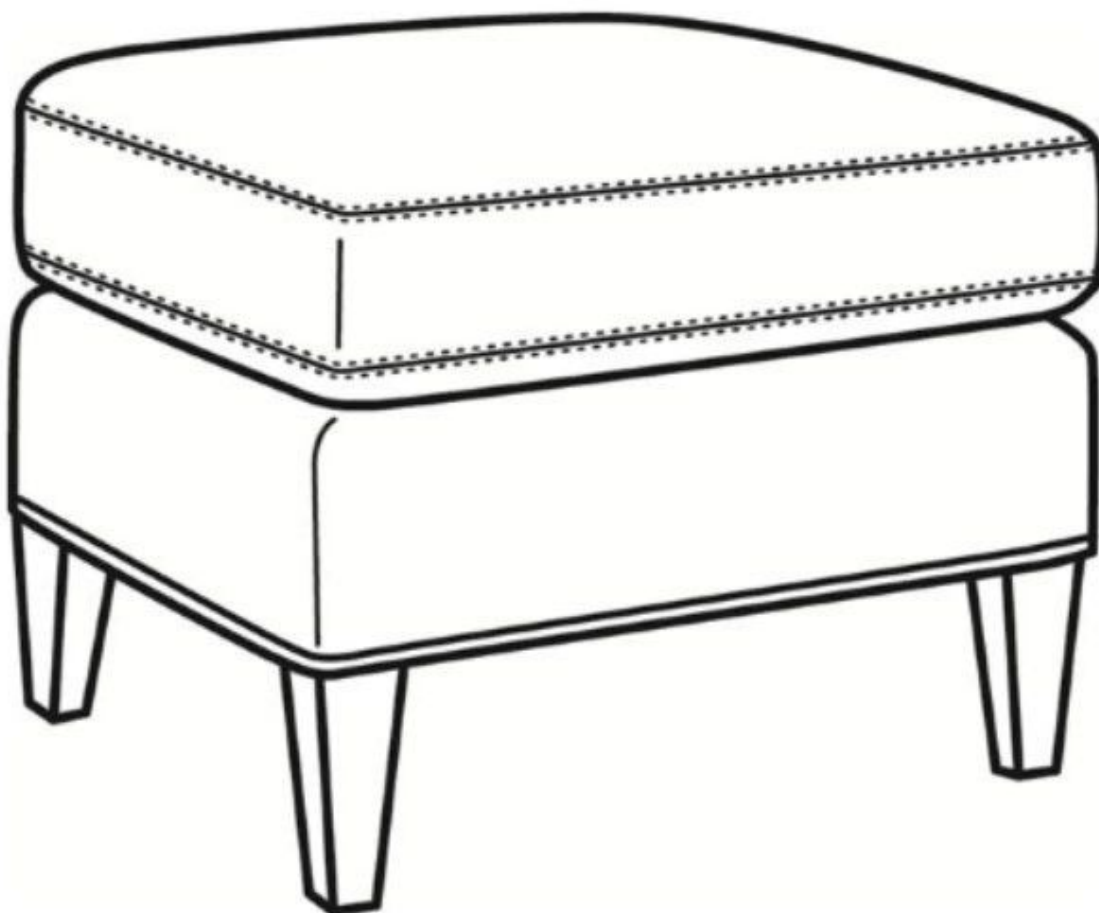

# CR LAINÉ<sup>®</sup>

STYLE • COMFORT • COLOR

**Digby / L5137**  
Outside: 27"W x 21"D x 17.5"H