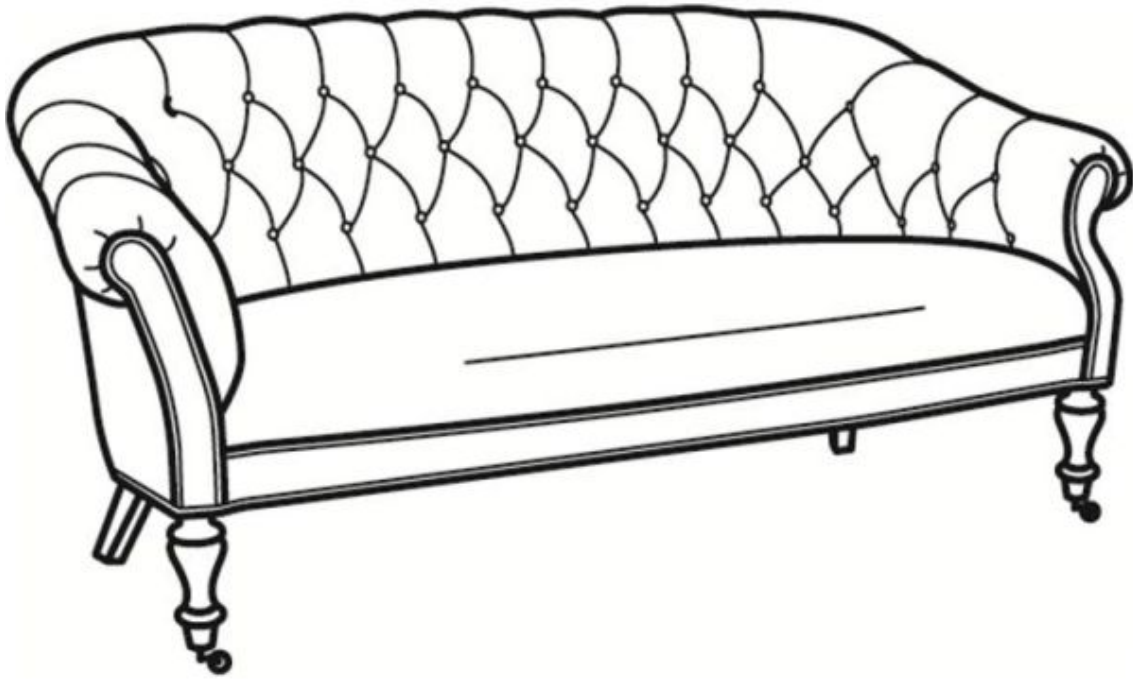

# CR LAINÉ<sup>®</sup>

STYLE • COMFORT • COLOR

**Darby / L1804**

Outside: 72"W x 36"D x 33"H

Inside: 57"W x 22"D

Seat: 18"H

Arm: 25"H