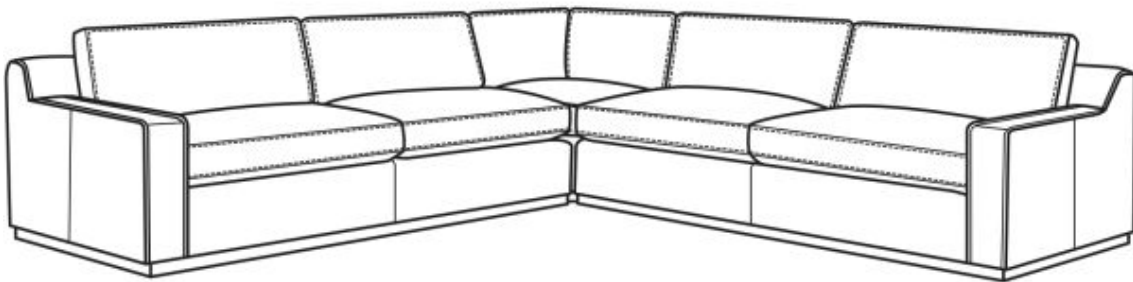

# CR LAINÉ<sup>®</sup>

STYLE • COMFORT • COLOR

**Clark / L4770**  
L4770-11L / L4770-12 / L4770-11R  
Outside: 128"W x 128"D x 34.5"H  
Inside: 104"W x 24"D  
Seat: 19"H  
Arm: 22.5"H  
Back Rail Height: 28"H