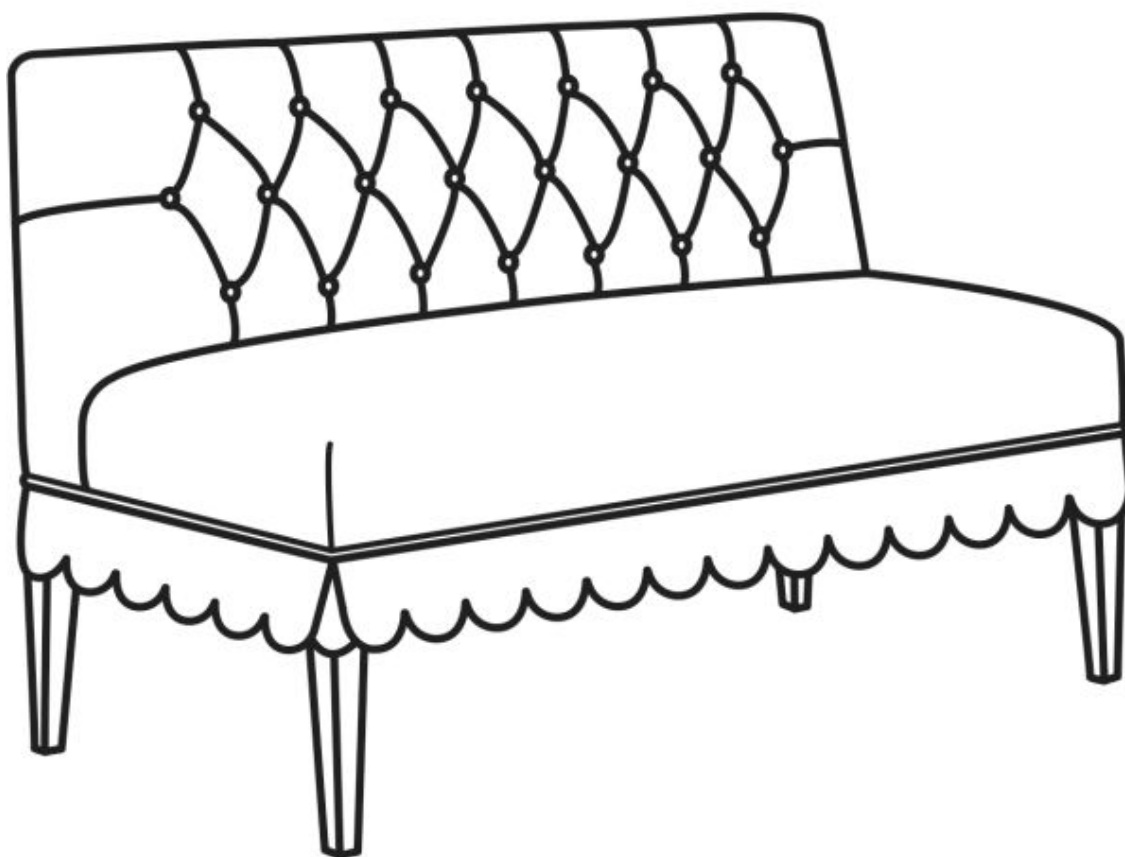

# CR LAINÉ<sup>®</sup>

STYLE • COMFORT • COLOR

**Charlotte / 4660-16**  
Outside: 48"W x 26"D x 33.5"H  
Inside: 48"W x 19"D  
Seat: 20.5"H