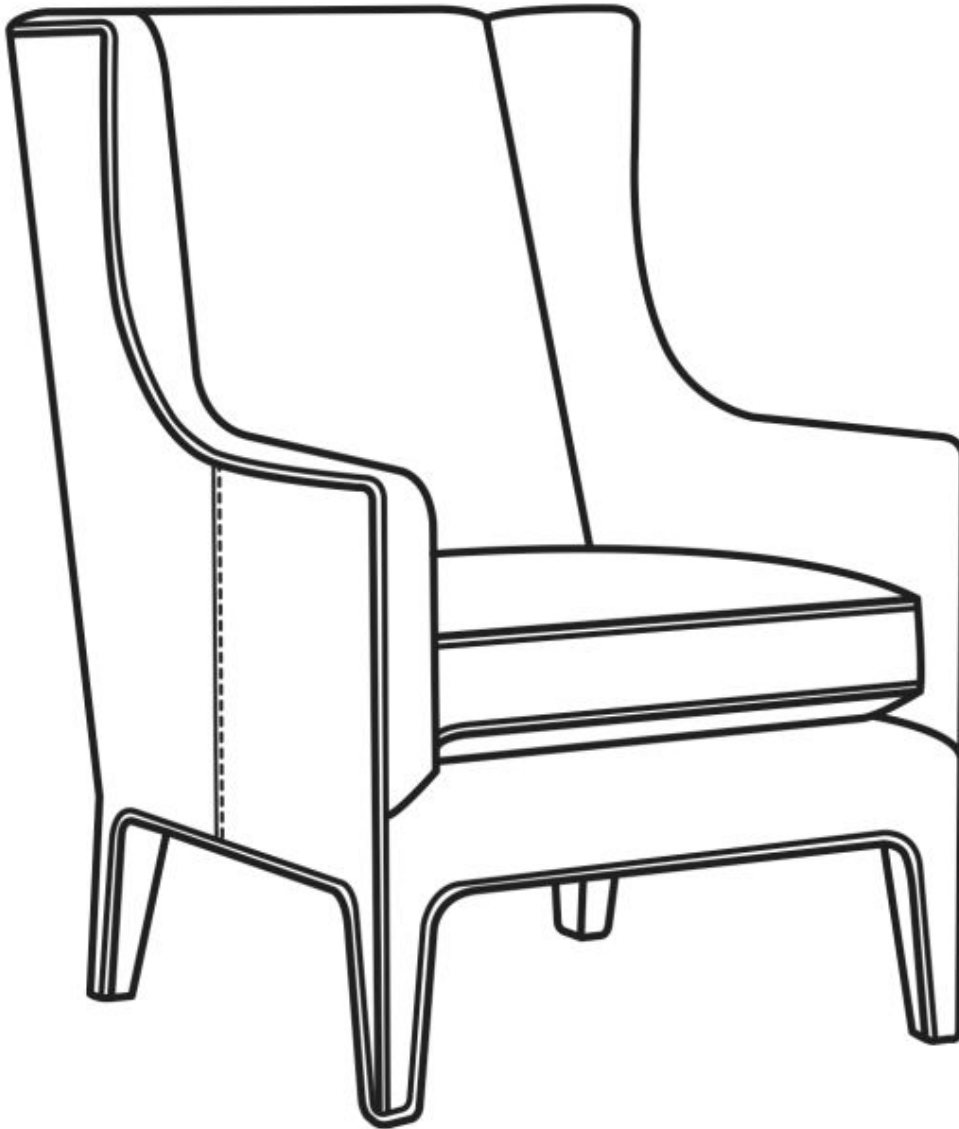

# CR LAINÉ<sup>®</sup>

STYLE • COMFORT • COLOR

**Fallon / L1505-05**

Outside: 29.5"W x 34"D x 44.5"H

Inside: 22.5"W x 20.5"D

Seat: 20"H

Arm: 22.5"H