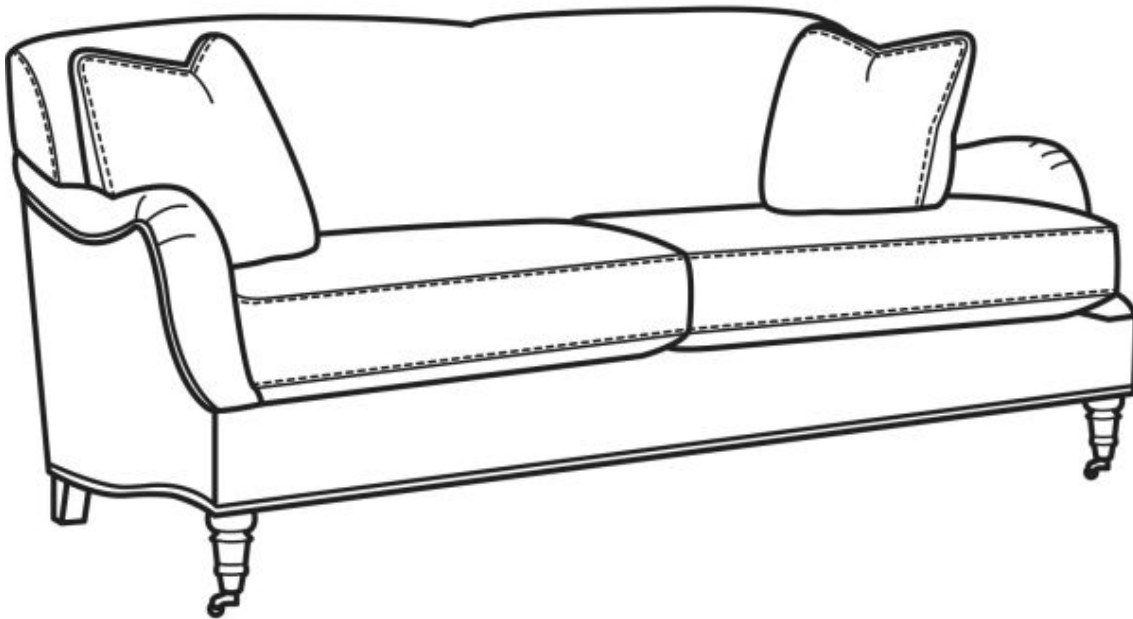

# CR LAINÉ<sup>®</sup>

STYLE • COMFORT • COLOR

**Tilly / 5202-20**

Outside: 78.5"W x 39"D x 34.5"H

Inside: 67.5"W x 23"D

Seat: 21"H

Arm: 25"H