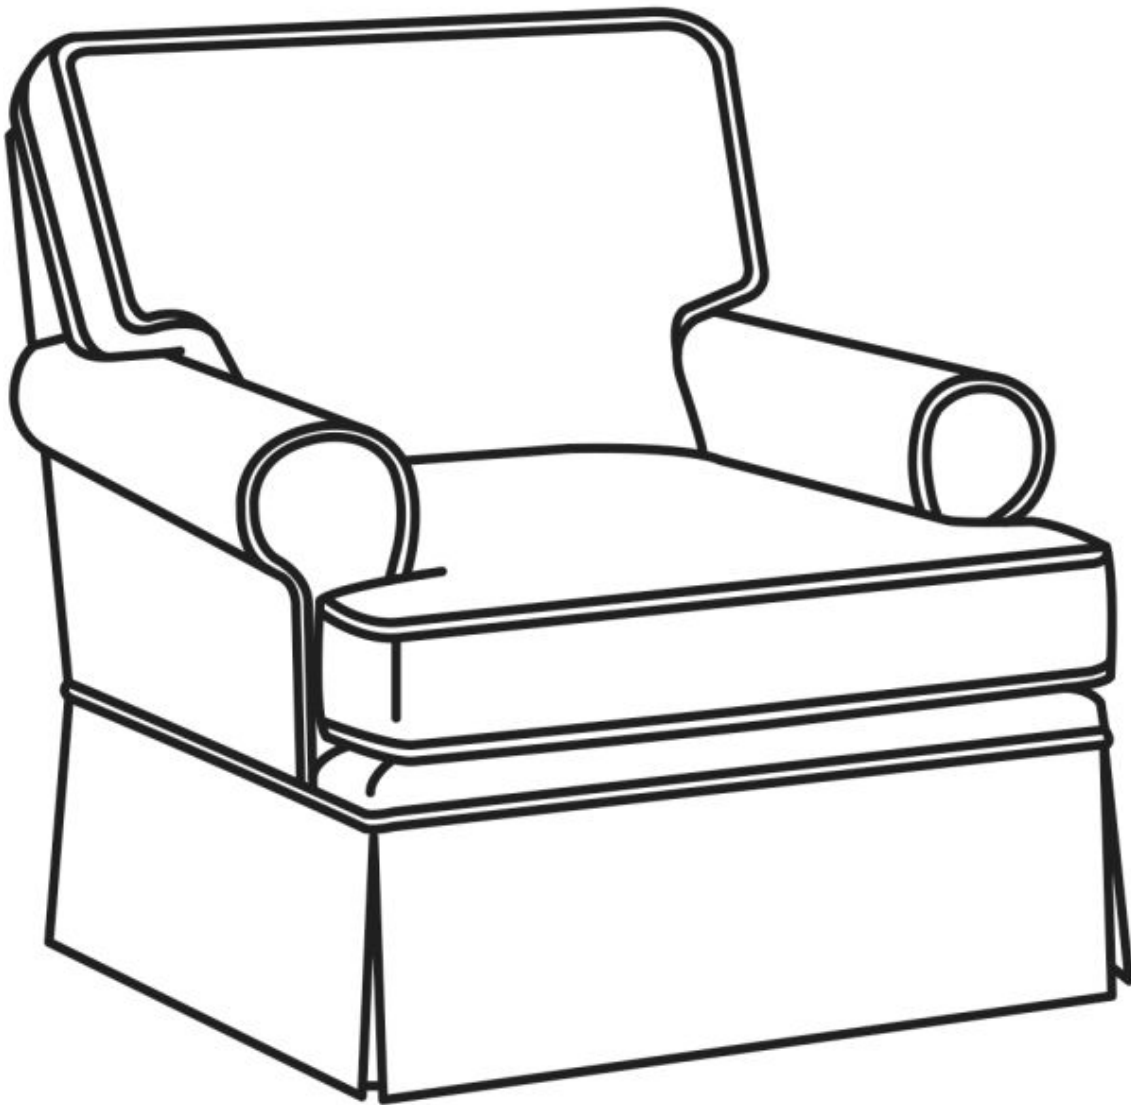

# CR LAINÉ<sup>®</sup>

STYLE • COMFORT • COLOR

**CD8800 Series / CD8805S-SW**

Outside: 35.5"W x 39"D x 37"H

Inside: 21.5"W x 22"D

Seat: 20.5"H

Arm: 24.5"H

Back Rail Height: 33"H