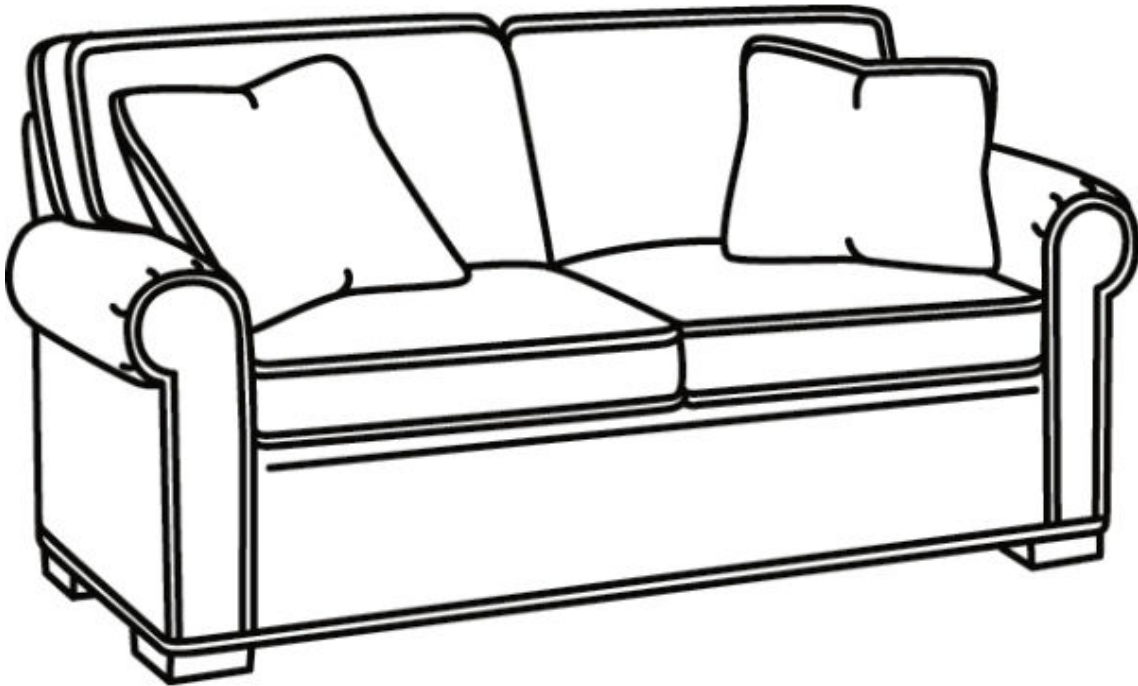

# CR LAINÉ<sup>®</sup>

STYLE • COMFORT • COLOR

**CD8700 Series / CD8724S**

Outside: 65"W x 41"D x 38"H

Inside: 47"W x 24.5"D

Seat: 21.5"H

Arm: 25.5"H

Back Rail Height: 30.5"H