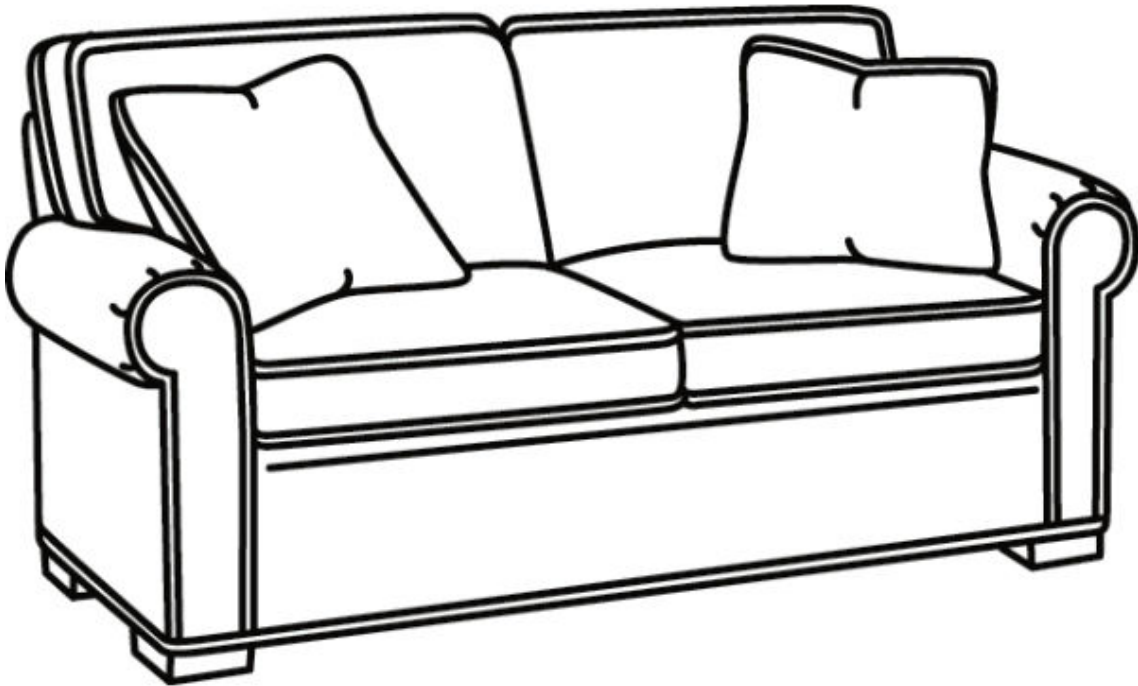

# CR LAINÉ<sup>®</sup>

STYLE • COMFORT • COLOR

**CD8700 Series / CD8704S**

Outside: 65"W x 38"D x 38"H

Inside: 47"W x 22"D

Seat: 21.5"H

Arm: 25.5"H

Back Rail Height: 30.5"H