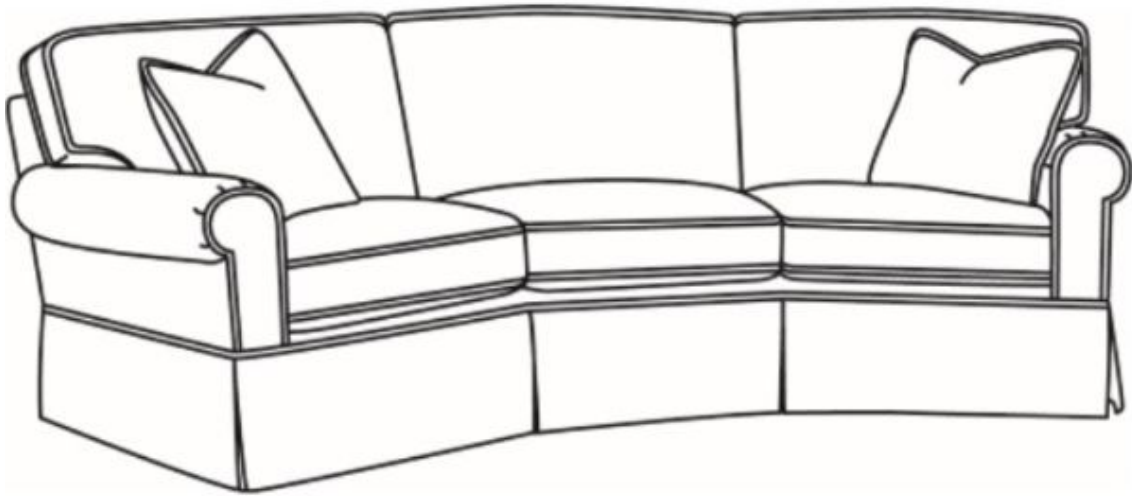

# CR LAINÉ<sup>®</sup>

STYLE • COMFORT • COLOR

**CD87 Series / CD8703S**

Outside: 115"W x 53"D x 38"H

Seat: 21.5"H

Arm: 25.5"H

Back Rail Height: 30.5"H