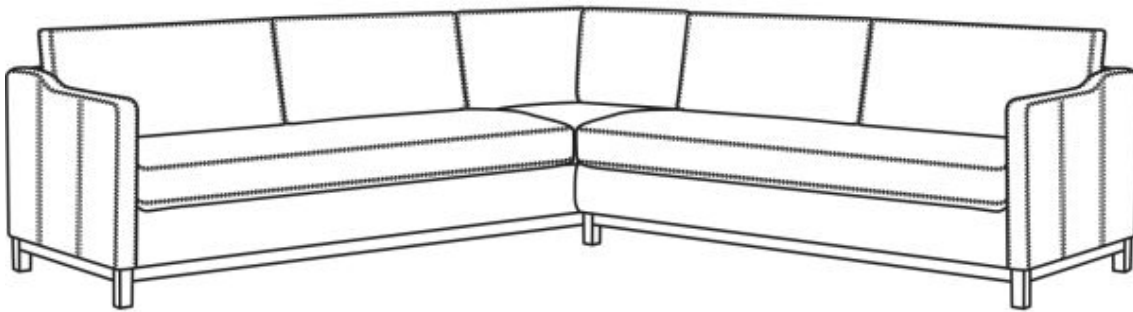

CR LAINÉ[®]

STYLE • COMFORT • COLOR

Ryan / L6000

L6000-10LB / L6000-11RB

Outside: 111.5"W x 36.5"D x 35"H

Inside: 100"W x 22"D

Seat: 20.5"H

Arm: 27"H

Back Rail Height: 29"H