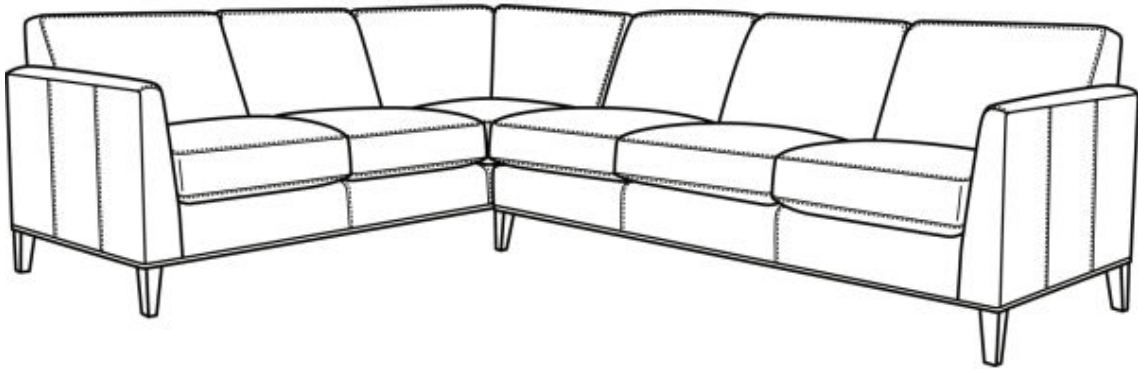

CR LAINÉ[®]

STYLE • COMFORT • COLOR

Westport / L6700
L6700-10L / L6700-11R
Outside: 115.5"W x 90.5"D x 35"H
Seat: 20.5"H
Arm: 28"H