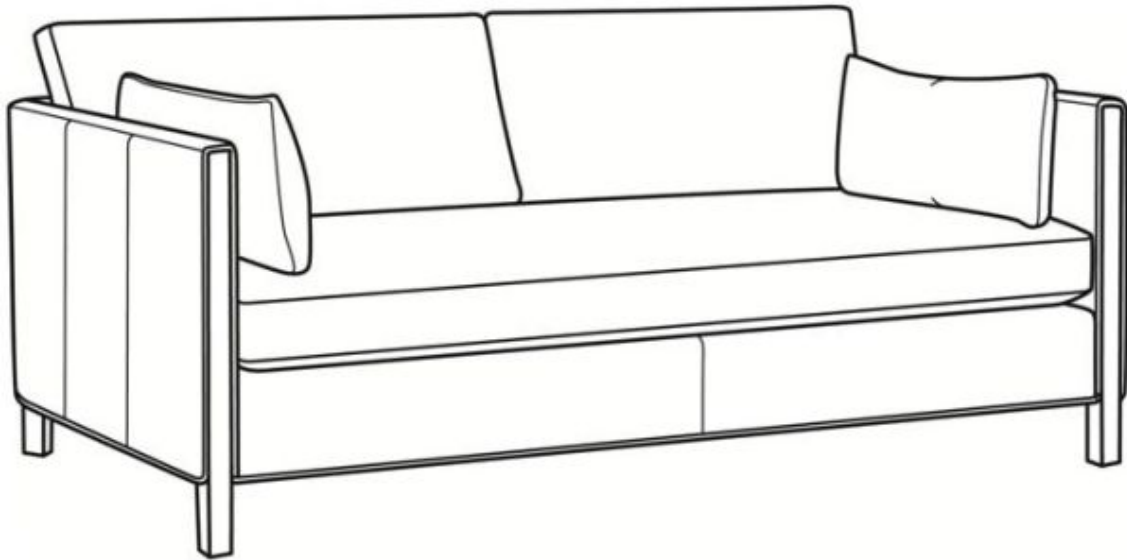

# CR LAINÉ<sup>®</sup>

STYLE • COMFORT • COLOR

**Nelson / L3500-22B**

Outside: 77"W x 38"D x 33"H

Inside: 70.5"W x 24"D

Seat: 19"H

Arm: 27"H

Back Rail Height: 27"H