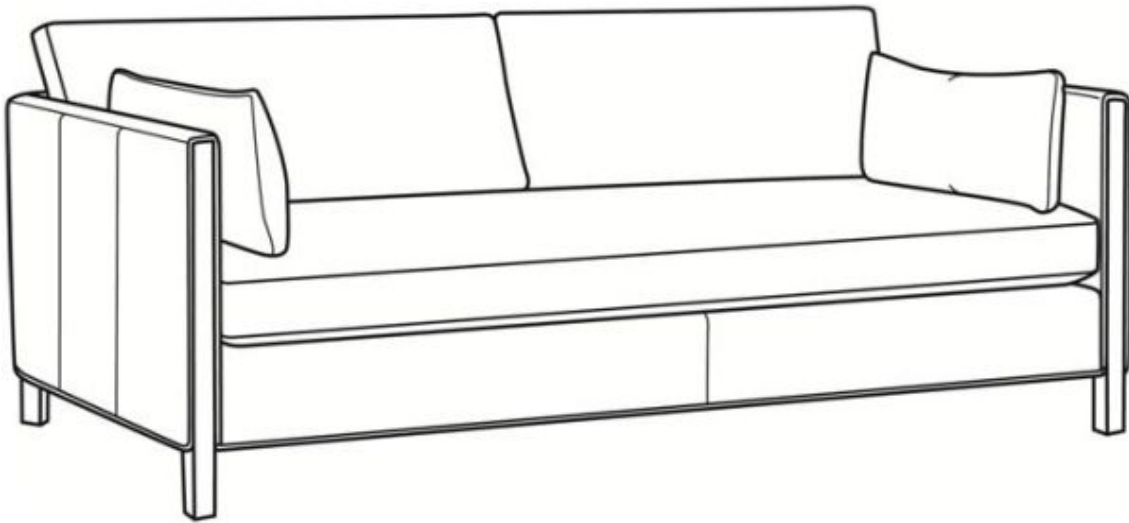

# CR LAINÉ<sup>®</sup>

STYLE • COMFORT • COLOR

**Nelson / L3500-20B**

Outside: 87"W x 38"D x 33"H

Inside: 80.5"W x 24"D

Seat: 19"H

Arm: 27"H

Back Rail Height: 27"H