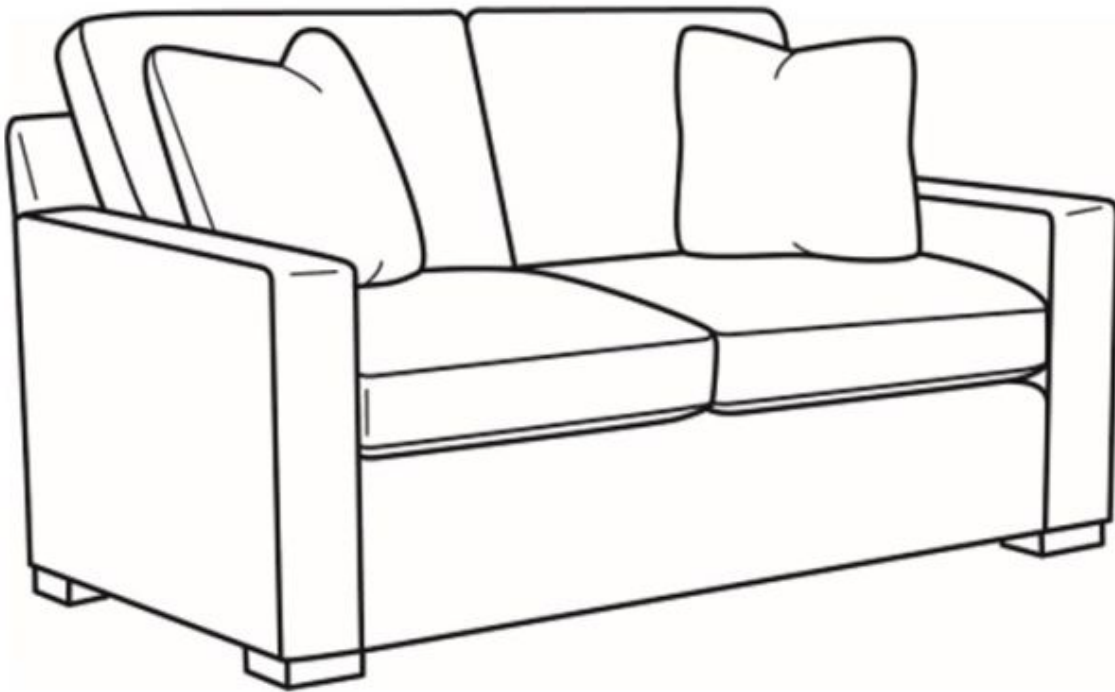

# CR LAINÉ<sup>®</sup>

STYLE • COMFORT • COLOR

**Travis / 8780-04**

Outside: 60"W x 41"D x 37"H

Inside: 47"W x 24.5"D

Seat: 21.5"H

Arm: 25.5"H

Back Rail Height: 30.5"H