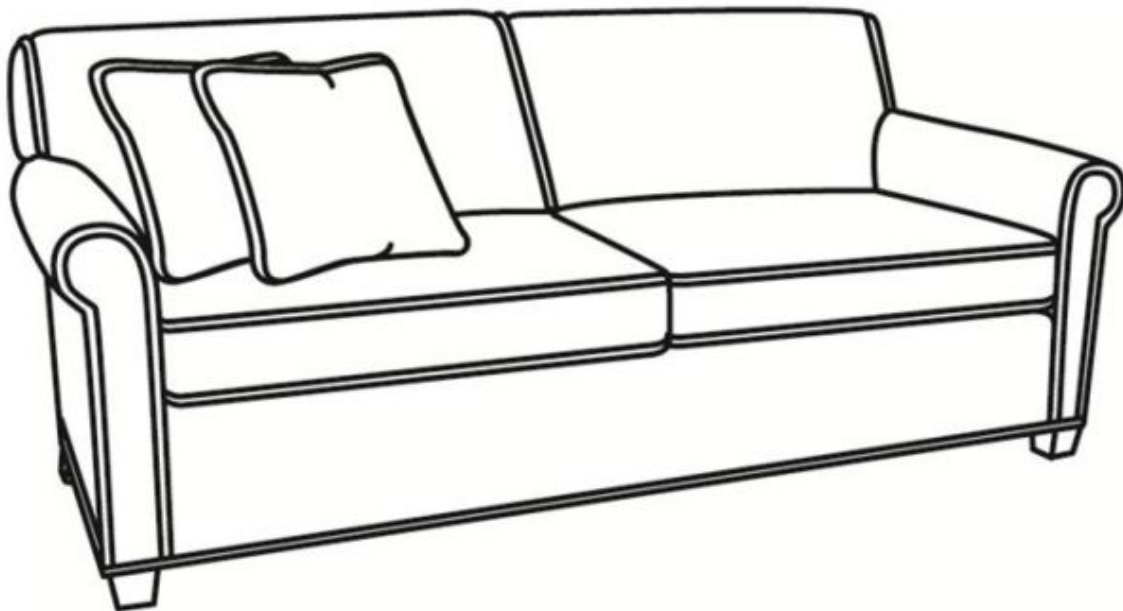

# CR LAINÉ<sup>®</sup>

STYLE • COMFORT • COLOR

**Society / 7604**

Outside: 60"W x 37"D x 35"H

Inside: 47"W x 21.5"D

Seat: 20"H

Arm: 25"H