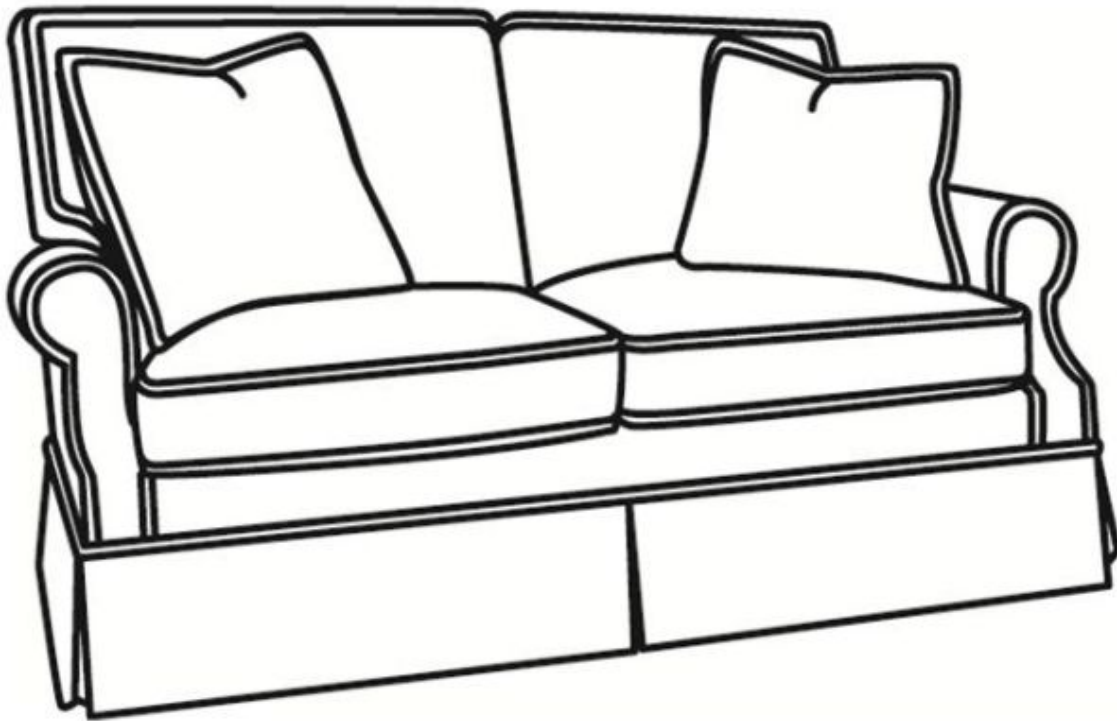

# CR LAINÉ<sup>®</sup>

STYLE • COMFORT • COLOR

**Haddonfield / 5994**

Outside: 60"W x 38"D x 40"H

Inside: 46"W x 22"D

Seat: 21"H

Arm: 25"H

Back Rail Height: 33.5"H