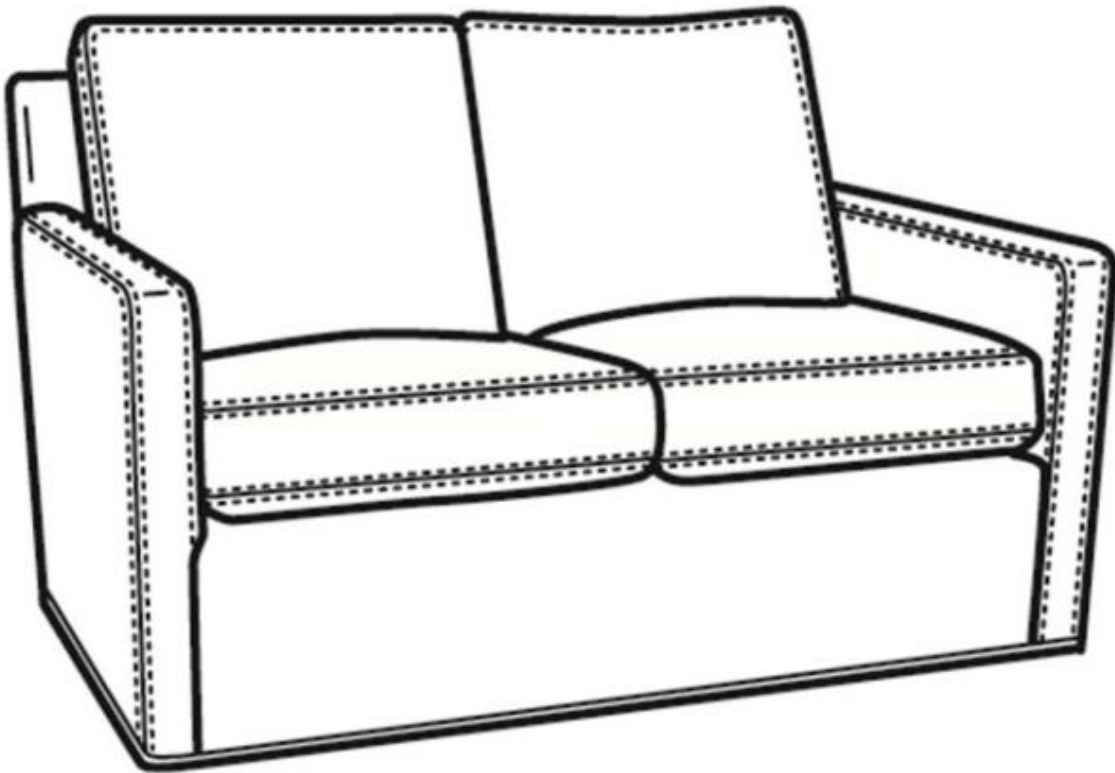

CR LAINÉ[®]

STYLE • COMFORT • COLOR

Oliver / 5744

Outside: 52"W x 35"D x 34"H

Inside: 45"W x 21"D

Seat: 19"H

Arm: 24"H

Back Rail Height: 31"H