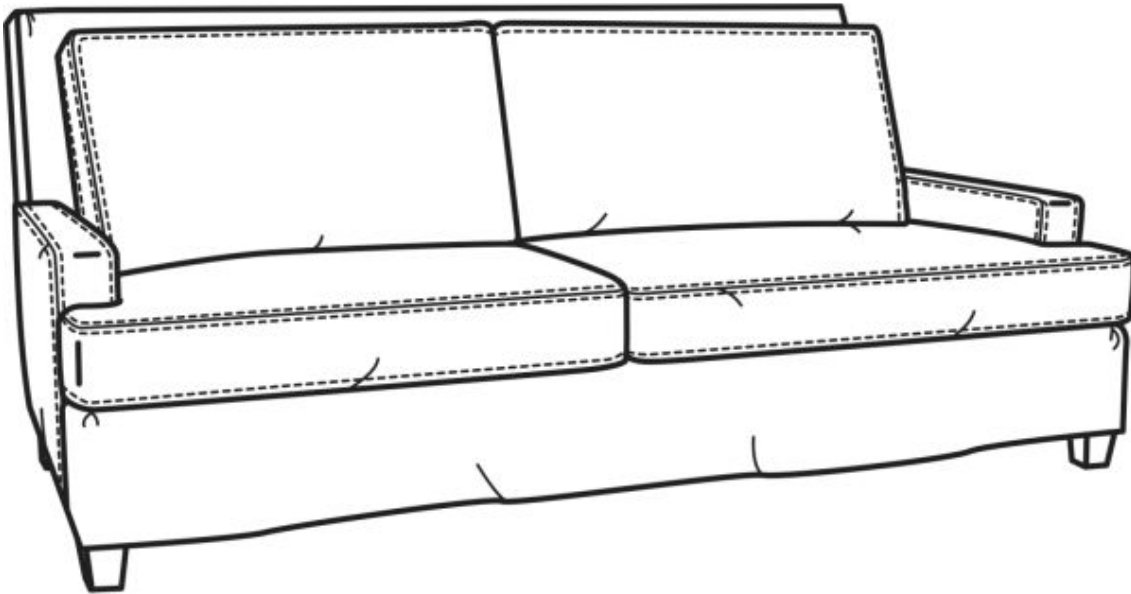

# CR LAINÉ<sup>®</sup>

STYLE • COMFORT • COLOR

**Breakers / 4444-SC**

Outside: 61"W x 40"D x 38"H

Inside: 51"W x 22"D

Seat: 20"H

Arm: 22"H