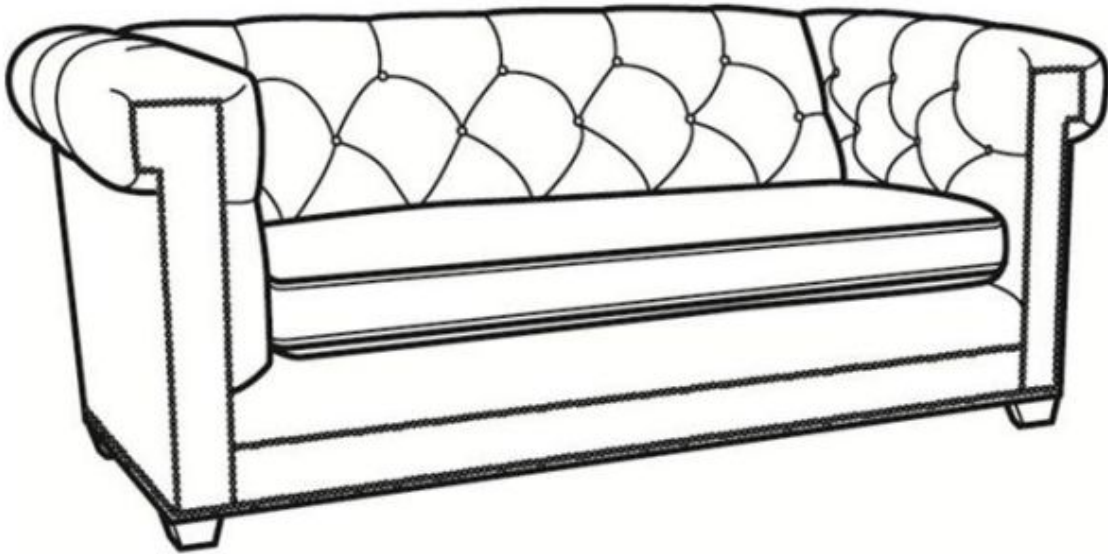

# CR LAINÉ<sup>®</sup>

STYLE • COMFORT • COLOR

**Claybourne / 3112**

Outside: 76"W x 42"D x 35"H

Inside: 53.5"W x 21.5"D

Seat: 21"H

Arm: 34"H