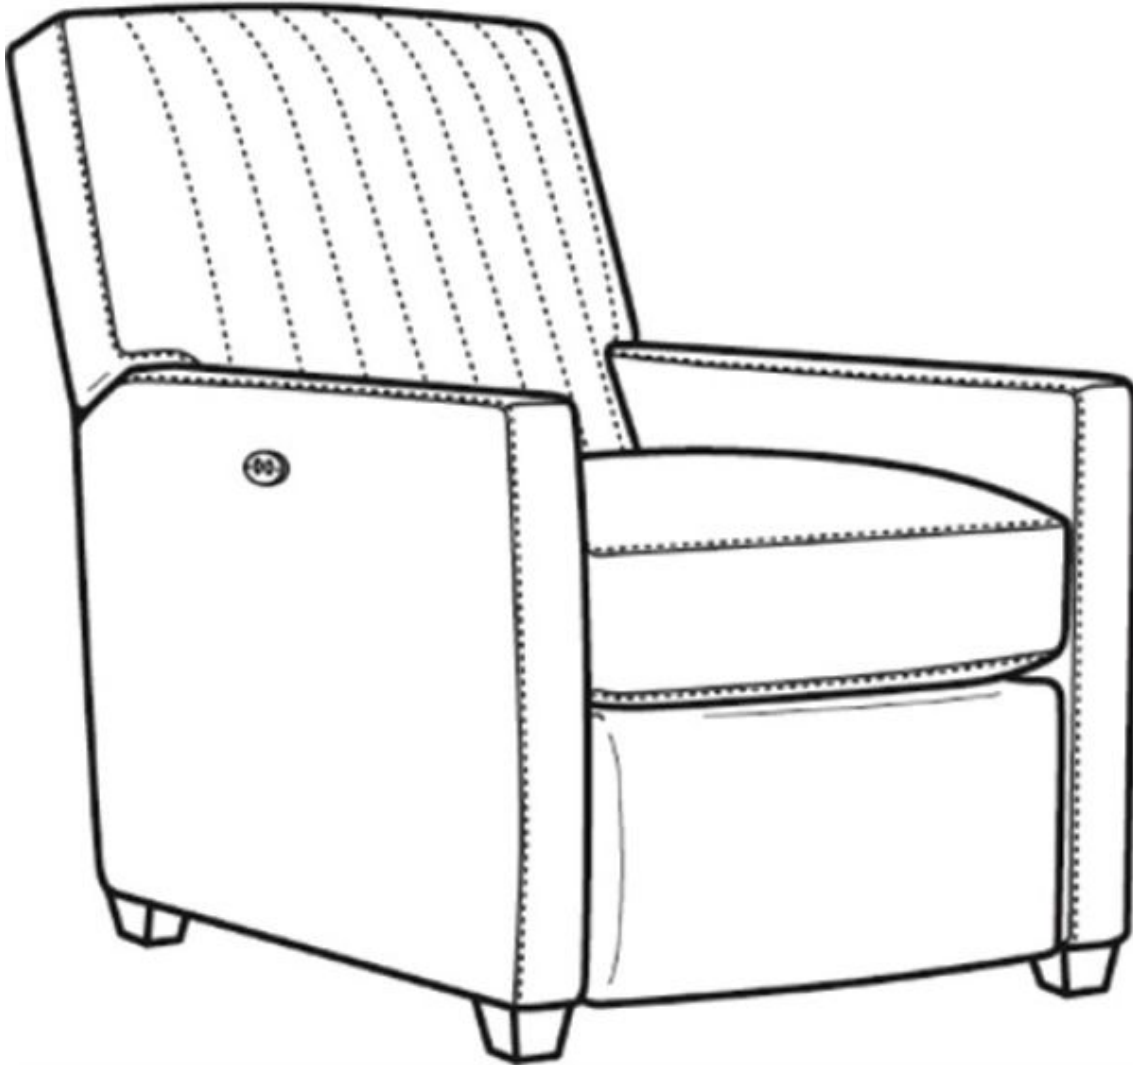

# CR LAINÉ<sup>®</sup>

STYLE • COMFORT • COLOR

**Malcolm / 1775-05CHPR**  
Outside: 30"W x 41.5"D x 38.5"H  
Inside: 22.5"W x 22"D  
Seat: 21.5"H  
Arm: 24.5"H