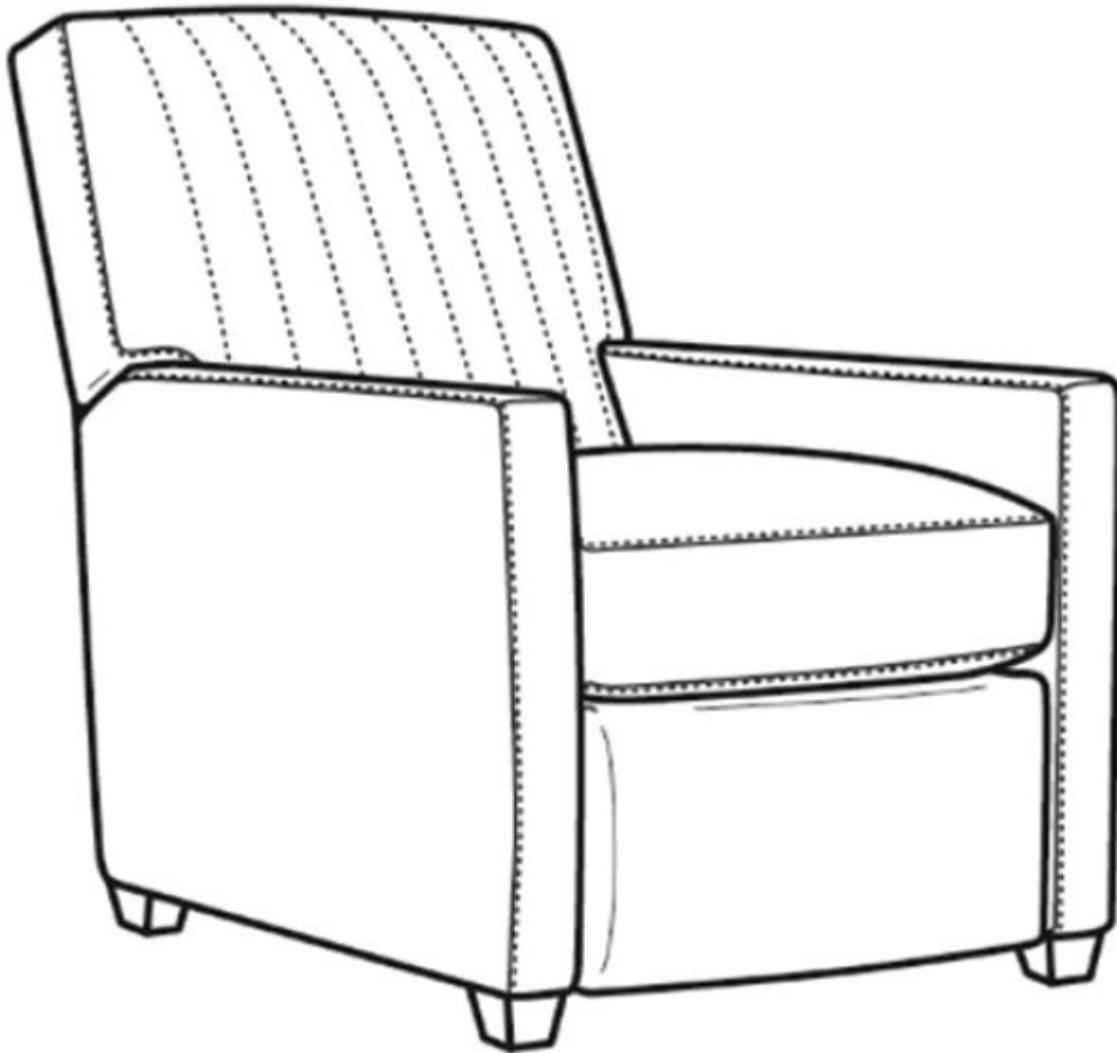

# CR LAINÉ<sup>®</sup>

STYLE • COMFORT • COLOR

**Malcolm / 1775-05CHMR**  
Outside: 30"W x 41.5"D x 38.5"H  
Inside: 22.5"W x 22"D  
Seat: 21.5"H  
Arm: 24.5"H